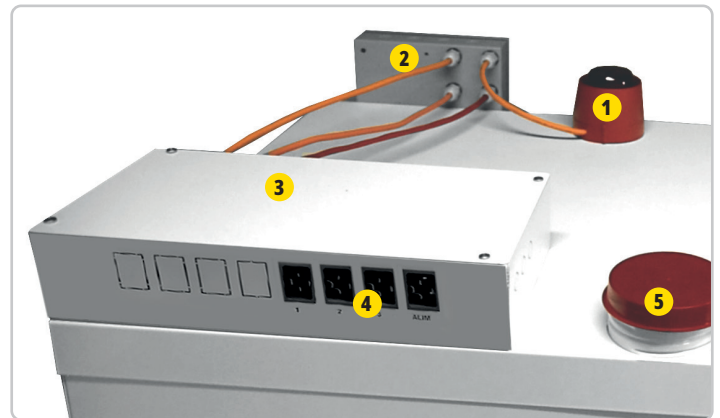

▲ SED

SOLUTIONS DE SÉCURITÉ AVANCÉES

VIG190 - Ensemble de sécurité et d'alarme comprenant (ou VIG290, VIG590) :

1 Alarme visuelle et sonore

2 Boîtier de contrôle

Détecteur de fumée à déclenchement automatique

Extincteur spécial lithium

- 3 Passage de câbles PINTOLI
- 4 Alimentation générale + 4 PriseI + câbles IEC fournis
- 5 Sortie de ventilation pour raccordement à un caisson (voir chapitre concerné)

ÉQUIPEMENTS SUPPLÉMENTAIRES