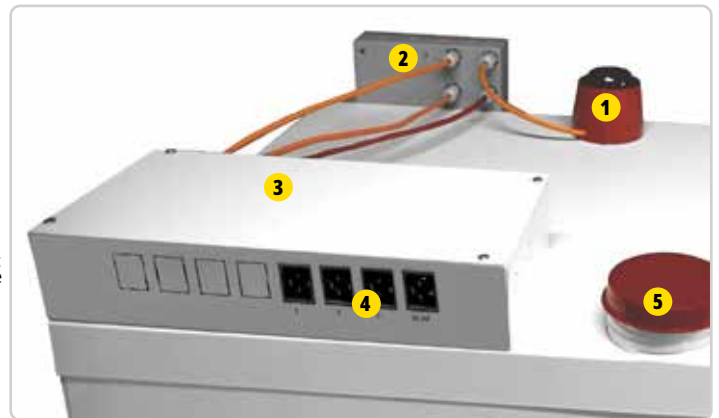

## SOLUTIONS DE SÉCURITÉ AVANCÉES

**VIG190 - Ensemble de sécurité et d'alarme comprenant (ou VIG290, VIG590) :**

1 Alarme visuelle et sonore

2 Boîtier de contrôle avec contact sec pour asservir une centrale d'alarme ou un système de gestion

Détecteur de fumée à déclenchement automatique

Extincteur spécial lithium

- 3 Passage de câbles PINTOLI
- 4 Alimentation générale + 4 Prises + câbles IEC fournis
- 5 Sortie de ventilation pour raccordement à un caisson (voir chapitre concerné)