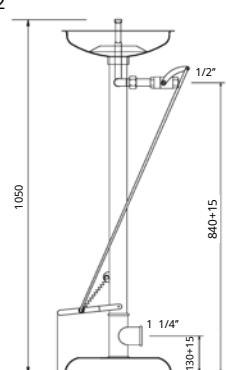

LAVEURS D'YEUX DE SÉCURITÉ SUR PIED

LP24 ▲
Modèle hors gel

▲ LV22

▲ LP22

▲ LV23

Réf.	Usage	Commande	Fixation	Vasque	Tuyauterie	Alimentation	Évacuation	Débit (L/mn) Laveur d'yeux	Poids (kg)	EN 15154-2
LP24	Intérieur et extérieur ⁽¹⁾ 	Manuelle ou au pied	Au sol	Inox + peinture époxy verte RAL 6032	Acier galvanisé + peinture époxy grise RAL 7040	F 1"	F 1 1/4"	15	8	oui
LV22	Intérieur	Manuelle	Au sol	Inox	Inox	F 1/2"	F 1 1/4"	11,5	10	oui
LP22	Intérieur	Au pied	Au sol	Inox	Inox	F 1/2"	F 1 1/4"	11,5	11	oui
LV23	Intérieur	Manuelle	Au sol	ABS vert RAL 6029	Acier galvanisé + peinture époxy verte RAL 6029	F 1/2"	F 1 1/4"	11,5	10	oui