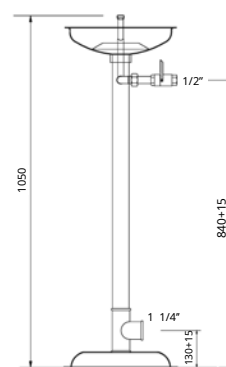

LAVEURS D'YEUX DE SÉCURITÉ SUR PIED

LP24 ▲
Modèle hors gel

▲ LV22

▲ LP22

▲ LV23

Réf.	Usage	Commande	Fixation	Vasque	Tuyauterie	Alimentation	Évacuation	Débit (L/mn) Laveur d'yeux	Poids (kg)	EN 15154-2
LP24	Intérieur et extérieur ⁽¹⁾ 	Manuelle ou au pied	Au sol	Inox + peinture époxy verte RAL 6032	Acier galvanisé + peinture époxy grise RAL 7040	F 1"	F 1 1/4"	15	8	oui
LV22	Intérieur	Manuelle	Au sol	Inox	Inox	F 1/2"	F 1 1/4"	11,5	10	oui
LP22	Intérieur	Au pied	Au sol	Inox	Inox	F 1/2"	F 1 1/4"	11,5	11	oui
LV23	Intérieur	Manuelle	Au sol	ABS vert RAL 6029	Acier galvanisé + peinture époxy verte RAL 6029	F 1/2"	F 1 1/4"	11,5	10	oui