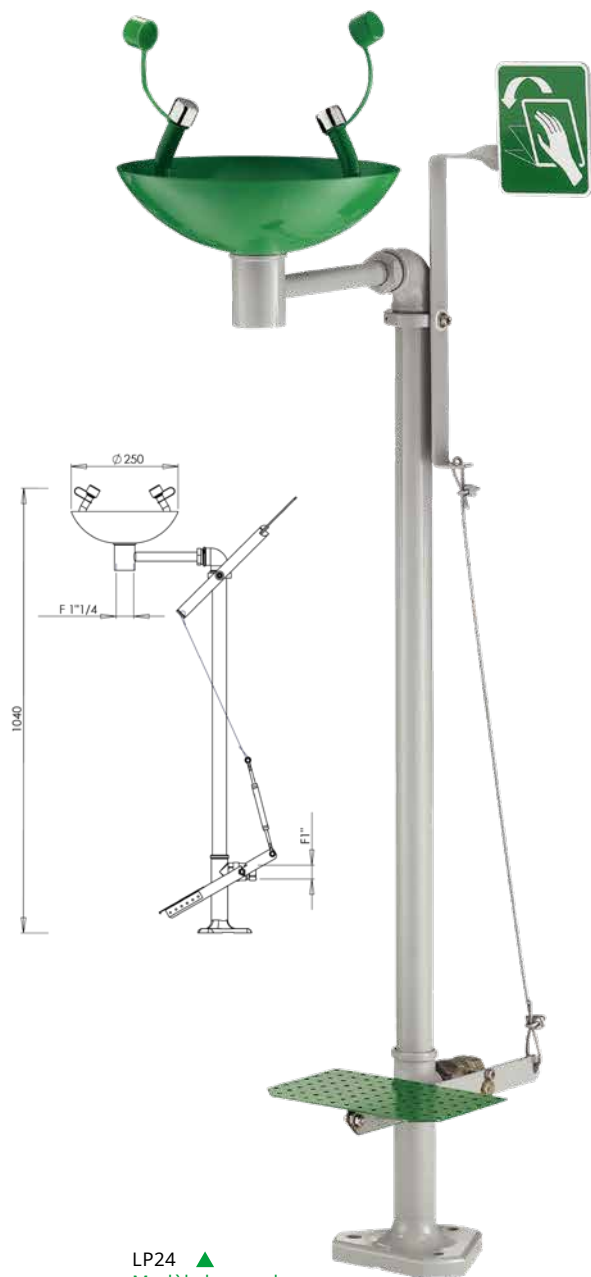

LAVEURS D'YEUX DE SÉCURITÉ SUR PIED

LP24 ▲
Modèle hors gel

▲ LV22

▲ LP22

▲ LV23

Réf.	Usage	Commande	Fixation	Vasque	Tuyauterie	Alimentation	Évacuation	Débit (L/mn) Laveur d'yeux	Poids (kg)	EN 15154-2
LP24	Intérieur et extérieur ⁽¹⁾ 	Manuelle ou au pied	Au sol	Inox + peinture époxy verte RAL 6032	Acier galvanisé + peinture époxy grise RAL 7040	F 1"	F 1 1/4"	15	8	oui
LV22	Intérieur	Manuelle	Au sol	Inox	Inox	F 1/2"	F 1 1/4"	11,5	10	oui
LP22	Intérieur	Au pied	Au sol	Inox	Inox	F 1/2"	F 1 1/4"	11,5	11	oui
LV23	Intérieur	Manuelle	Au sol	ABS vert RAL 6029	Acier galvanisé + peinture époxy verte RAL 6029	F 1/2"	F 1 1/4"	11,5	10	oui

⁽¹⁾Kit câble chauffant recommandé