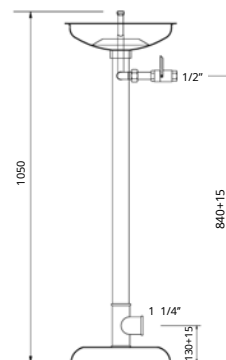

LAVEURS D'YEUX DE SÉCURITÉ SUR PIED

LP24 ▲
Modèle hors gel

▲ LV22

▲ LP22

▲ LV23

Réf.	Usage	Commande	Fixation	Vasque	Tuyauterie	Alimentation	Évacuation	Débit (L/mn) Laveur d'yeux	Poids (kg)	EN 15154-2
LP24	Intérieur et extérieur ⁽¹⁾ 	Manuelle ou au pied	Au sol	Inox + peinture époxy verte RAL 6032	Acier galvanisé + peinture époxy grise RAL 7040	F 1"	F 1 1/4"	15	8	oui
LV22	Intérieur	Manuelle	Au sol	Inox	Inox	F 1/2"	F 1 1/4"	11,5	10	oui
LP22	Intérieur	Au pied	Au sol	Inox	Inox	F 1/2"	F 1 1/4"	11,5	11	oui
LV23	Intérieur	Manuelle	Au sol	ABS vert RAL 6029	Acier galvanisé + peinture époxy verte RAL 6029	F 1/2"	F 1 1/4"	11,5	10	oui