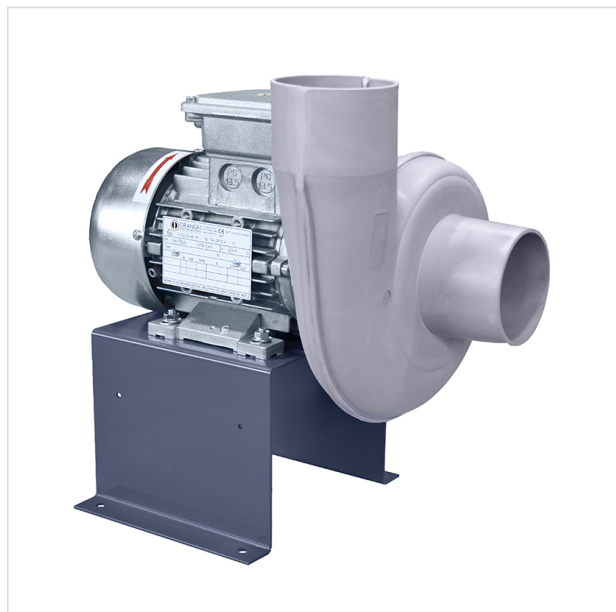

Ventilateur ATEX radial à volute 2G Ex eb IIC T4 Gb

CONFORMITÉ

AVANTAGES

- Certifié ATEX zone II
- Conforme norme CE

CARACTÉRISTIQUES TECHNIQUES

Référence	Matex100	Débit (m ³ /h)	100
Référence	Dimensions extérieures H x L x P (mm)	Dimensions intérieures H x L x P (mm)	Poids (kg)
Matex100	400 x 230 x 377		8.00