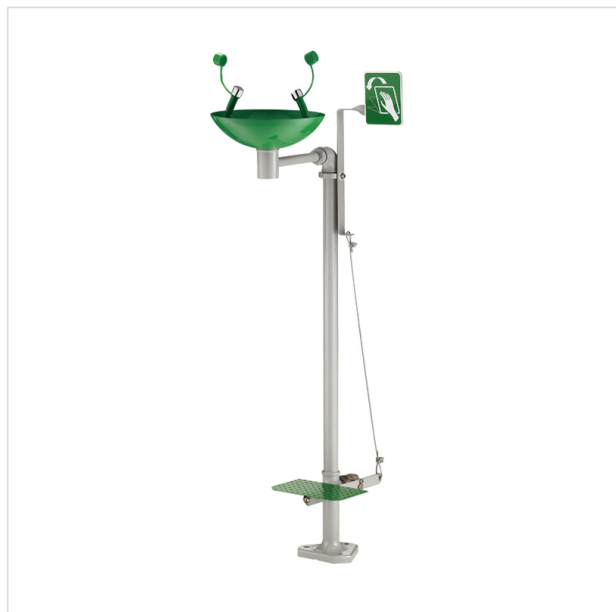

Laveur d'yeux de sécurité sur pied pour usage intérieur ou extérieur

CONFORMITÉ

EN 15154-2

AVANTAGES

- Conforme à la norme ISO 3864
- Conforme à la norme EN 15154-2
- Premier secours en cas de projection chimique

MAIS AUSSI...

- Capuchons anti-poussière pour environnement poussiéreux
- Conforme à l'article R. 4224-14 du Code du Travail
- Permet de se rincer les yeux en cas de projection chimique
- Fourni avec les pictogrammes normalisés de premiers secours
- Conforme à la norme EN 15154-2

CARACTÉRISTIQUES TECHNIQUES

Référence	LP24	Vasque	inox + peinture epoxy verte RAL 6032
Conformité	EN 15154-2	Tuyauterie	acier galvanise + peinture epoxy grise RAL 7040
Dimensions à l'expédition H x L x P (mm)	340 x 320 x 720	Alimentation	F1"
Usage	interieur et exterior (kit cable chauffant recommandé)	Évacuation	F1 1 / 4"
Fixation	manuelle ou au pied au sol	Code douanier	73242921

PRODUITS COMPLÉMENTAIRES

- Cordon Chauffant pour mise Hors gel (Réf : KITCC2)

OPTIONS

- Mitigeur Thermostatique pour laveur d'yeux de sécurité (Réf : MCL)

Référence	Dimensions extérieures H x L x P (mm)	Dimensions intérieures H x L x P (mm)	Débit du laveur d'yeux (L/mn)	Débit de la douche (L/mn)	Poids (kg)
LP24	H1040		15	0	8.00