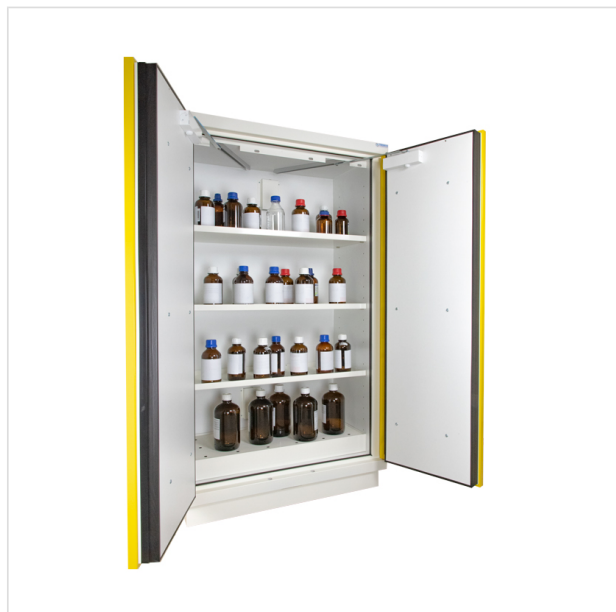

765+PJE

Armoire de sécurité EN 14470-1 60 minutes - Haute 2 portes jaunes

CONFORMITÉ

EN 14470-1, EN 1363-1

AVANTAGES

- Résistance au feu 60 min et fabrication Française
- Conforme aux normes EN 14470-1 et EN 1363-1
- Stockage de produits inflammables

MAIS AUSSI...

- Joints de porte thermolatants
- Conduits de ventilation avec système thermofusible
- Conforme à la norme EN 14470-1 - 60 minutes
- Étagères réglables en hauteur
- Fermeture à clef
- Orifices de ventilation pour raccordement à une ventilation
- Pictogrammes normalisés fournis
- Point de fixation pour mise à la terre
- Testée au feu par un laboratoire d'essais français accrédité par le COFRAC

CARACTÉRISTIQUES TECHNIQUES

Référence	765+PJE	Ventilation	Entrée et sortie d'air en toiture de l'armoire
Conformité	EN 14470-1, EN 1363-1	Diamètre de ventilation (mm)	100
Construction de l'armoire	acier 12/10e et parois intérieures en mélaminé jaunes	Nombre de compartiment(s)	1
Couleur des portes	jaunes	Sur-étagère(s) en PVC	Option
Nombre de porte(s)	2	Bac(s) de rétention	1
Type de porte(s)	battantes	Bac(s) de rétention en PVC	Option
Charnières	droite et gauche	Caillebotis	Option
Fermeture de(s) porte(s)	automatique	Code douanier	94032080
Dimensions à l'expédition H x L x P (mm)	2150 x 1200 x 800		

ACCESSOIRES COMPLÉMENTAIRES CONSEILLÉS - CAISSONS DE FILTRATION OU DE VENTILATION

- Caisson de filtration en acier avec filtre pour vapeurs organiques (Réf : cdfa)
- Caisson de ventilation pour rejet extérieur (Réf : CDV-A)
- Caisson à recirculation d'air Labopur - NF X 15-211 (Réf : H50C)
- Kit de raccordement pour caisson (Réf : KRC)

OPTIONS

- Bac de rétention largeur 1000 mm (Réf : B235)
- Caillebotis pour bac de rétention B235 (Réf : C235)
- Étagère de rétention largeur 1000 mm (Réf : E35)
- Sur-bac en PVC pour armoires 30, 60 & 90 minutes 1 porte (Réf : SB148)
- Sur-étagère en PVC pour armoires 30, 60 & 90 minutes 1 porte (Réf : SE148)
- Tiroir/bac coulissant pour armoires anti-feu 2 portes (Réf : T235)

Référence	Dimensions extérieures H x L x P (mm)	Dimensions intérieures H x L x P (mm)	Capacité de stockage (L)	Bac(s) de rétention	Étagère(s)	Charge admissible	Poids (kg)
765+PJE	1950 x 1137 x 620	1620 x 1000 x 410	250	1	3	0	453.00