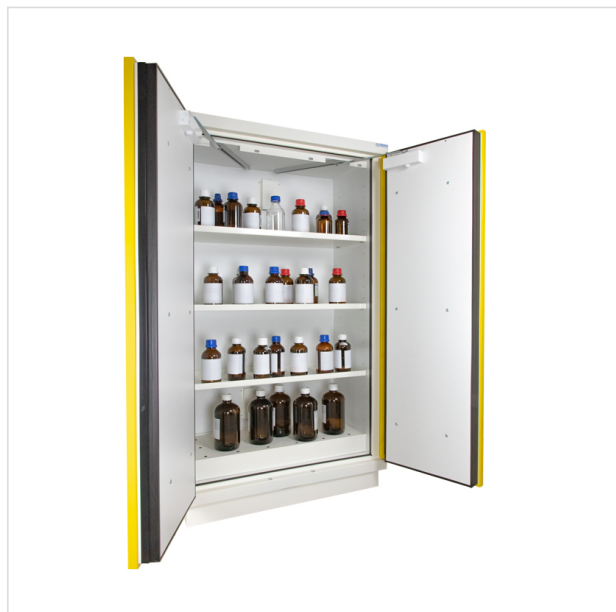

795+PJE

armadio 105 minuti - 3 mensole - 1 traghetto - Porte gialle

CONFORMIDAD

EN 14470-1, EN 1363-1

ADVANTAGES

- 105-minute fire resistant and made in France
- Storage of flammables

SINO TAMBIÉN...

- Holes for the connection to the ventilation
- Tested and approved according to FM 6050
- Adjustable shelves in height

CARACTERISTICAS TECNICAS

Modelo	795+PJE	Dimensiones de envío alt x anc x pro (mm)	2150 x 1200 x 800
Conformidad	EN 14470-1, EN 1363-1	Ventilación	Prese di entrata e di uscita dell'aria sul tetto
Materiales del armario	acciaio 12/10 e pareti interne in melamina	Diámetro de ventilación (mm)	100
Color de las puertas	giallo	Boca de conexión	1
Número de puertas	2	Número de compartimentos	1
Tipo de puertas	porte battenti	Cubetas de retención	1
Bisagras	cerniere a destra e sinistra	Código Aduanero	94032080
Cierre de las puertas	chiusura automatica		

COMPLEMENTARY ACCESSORIES - VENTILATION AND FILTRATION BOXES

- Cassettone di ventilazione in acciaio (Réf : CDV-A)
- Gerla ed armadi hanno filtrazione - Ventilazione - Cassettone ha recirculation di aria senza filtro (Réf : H50C)
- Kit di raccordo per cassettone (Réf : KRC)

Modelo	Dimensiones exteriores alt x anc x pro (mm)	Dimensiones interiores alt x anc x pro (mm)	Capacidad de almacenamiento (L)	Cubetas de retención	Estanterías	Carga admisible	Peso (kg)
795+PJE	1950 x 1137 x 620	1620 x 1000 x 410	250	1	3	50	453.00