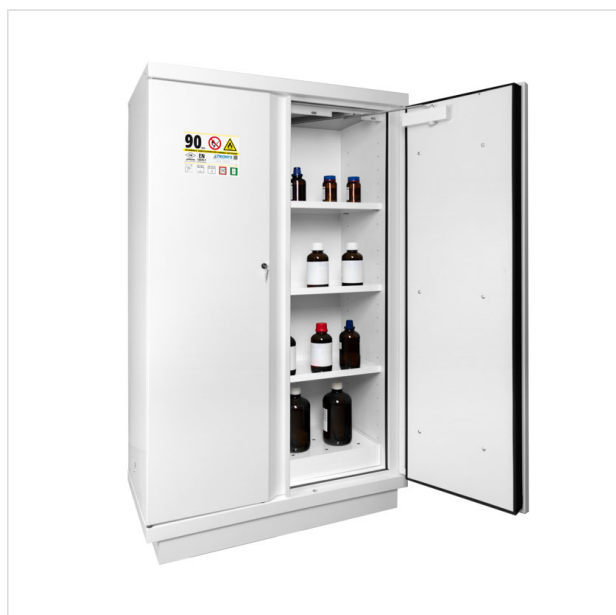

795+E

armadio 105 minuti - 3 mensole - 1 traghetto

CONFORMIDAD

EN 14470-1, EN 1363-1

ADVANTAGES

- 105-minute fire resistant and made in France
- Storage of flammables

SINO TAMBIÉN...

- Holes for the connection to the ventilation
- Tested and approved according to FM 6050
- Adjustable shelves in height

CARACTERISTICAS TECNICAS

Modelo	795+E	Cierre de las puertas	chiusura automatica
Conformidad	EN 14470-1, EN 1363-1	Dimensiones de envío alt x anc x pro (mm)	2150 x 1200 x 800
Materiales del armario	acciaio 12/10 e pareti interne in melamina	Ventilación	Prese di entrata e di uscita dell'aria sul tetto
Color de las puertas	bianco RAL 9010	Diámetro de ventilación (mm)	100
Número de puertas	2	Número de compartimentos	1
Tipo de puertas	porte battenti	Cubetas de retención	1
Bisagras	cerniere a destra e sinistra	Código Aduanero	94032080

COMPLEMENTARY ACCESSORIES - VENTILATION AND FILTRATION BOXES

- Cassettone di ventilazione in acciaio (Réf : CDV-A)
- Kit di raccordo per cassettone (Réf : KRC)

OPTIONS

- traghetto di ritenzione per armadio 2 porte - L 1135 - P 615 mm (Réf : B235)
- Carabottino per traghetto di ritenzione per armadio 1 porta - L 1135 - P 615 mm (Réf : C235)
- Mensola di ritenzione per armadio 1 porta - L 1135 - P 615 mm (Réf : E35)
- Traghetto di ritenzione in PVC (Réf : SB148)
- Su mensola di ritenzione in PVC per armadio ha 1 porta in L 615 mm - Per i modelli 2 porte in L 1135, prevedere 2 locali da livello (Réf : SE48)
- Cassetto/traghetto scorrevole per armadio 2 porte - L 1135 - P 615 mm (Réf : T235)
- Mensola di ritenzione per armadio 1 porta - L 1135 - P 615 mm (Réf : E35)
- Carabottino per traghetto di ritenzione per armadio 1 porta - L 1135 - P 615 mm (Réf : C235)
- Cassetto/traghetto scorrevole per armadio 2 porte - L 1135 - P 615 mm (Réf : T235)
- Su mensola di ritenzione in PVC per armadio ha 1 porta in L 615 mm - Per i modelli 2 porte in L 1135, prevedere 2 locali da livello (Réf : SE48)
- Traghetto di ritenzione in PVC (Réf : SB148)