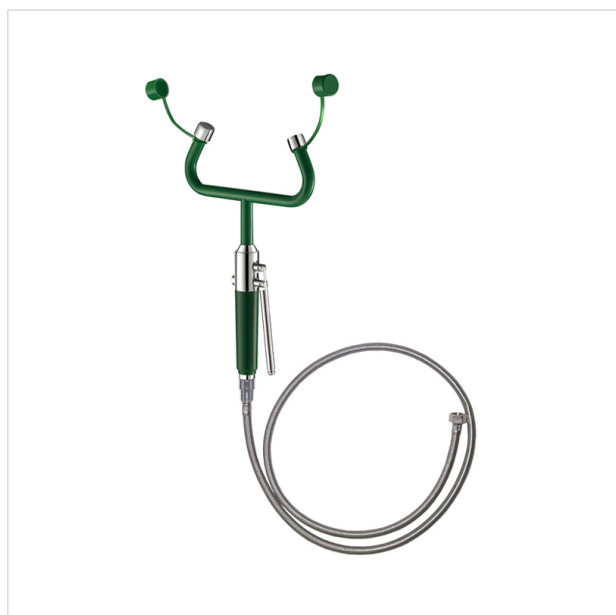

LV04

ISO
3864EN
15154-1EN
15154-2

Lavatore d occhi di sicurezza murale

CONFORMIDAD

EN 15154-2

ADVANTAGES

- ISO 3864 compliant
- First-aid in case of chemical projection

CARACTERISTICAS TECNICAS

Modelo	LV04	Fijación	comando manuale
Conformidad	EN 15154-2	Suministro de agua	fissazione a muro
Dimensiones de envío alt x anc x pro (mm)	170 x 150 x 380	Código Aduanero	M 1 / 2"
Uso	uso interno		73242921

Modelo	Dimensiones exteriores alt x anc x pro (mm)	Dimensiones interiores alt x anc x pro (mm)	Caudal de lavaojos (L/min)	Caudal de la ducha de seguridad (L/min)	Peso (kg)
LV04			15	0	1.00