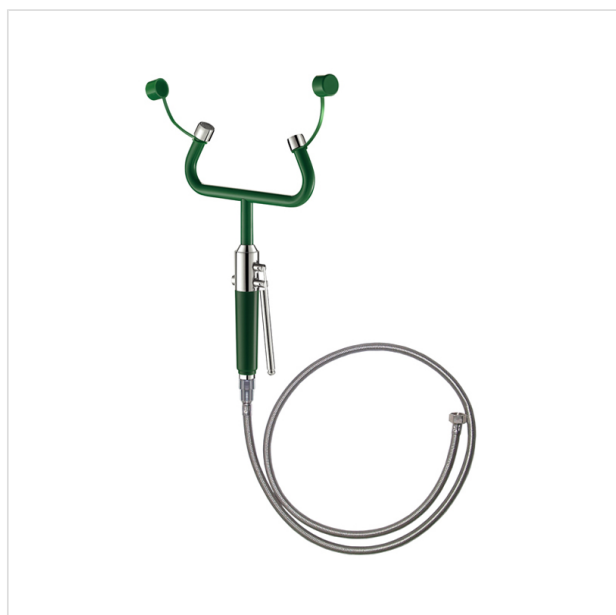

## Lavatore d occhi di sicurezza murale

### CARACTERISTICAS TECNICAS

Modelo	<b>LV04</b>	Fijación	<b>comando manuale</b>
Conformidad	<b>EN 15154-2</b>	Suministro de agua	<b>fissazione a muro</b>
Dimensiones de envío alt x anc x pro (mm)	<b>170 x 150 x 380</b>	Código Aduanero	<b>M 1 / 2"</b>
Uso	<b>uso interno</b>		<b>73242921</b>

Modelo	Dimensiones exteriores alt x anc x pro (mm)	Dimensiones interiores alt x anc x pro (mm)	Caudal de lavaojos (L/min)	Caudal de la ducha de seguridad (L/min)	Peso (kg)
LV04			15	0	1.00