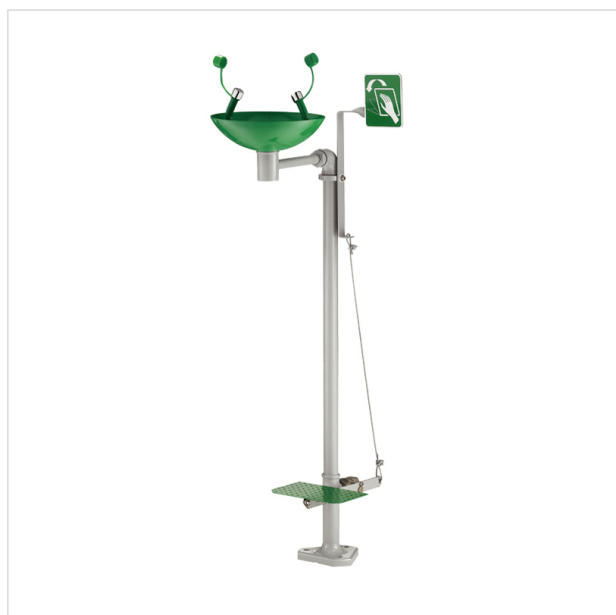

Lavatore d occhi di sicurezza in piedi

CONFORMIDAD

EN 15154-2

ADVANTAGES

- ISO 3864 compliant
- EN 15154-2 compliant
- First-aid in case of chemical projection

SINO TAMBIÉN...

- Anti-dust caps for dusty environment
- Compliant to the article R. 4224-14 of the Labour Code
- Allows to rinse itself the eyes in case of chemical projection
- Delivered with the first-aid labelling
- EN 15154-2 compliant

CARACTERISTICAS TECNICAS

Modelo	LP24	Lavabo	acciaio inossidabile + vernice epossidica verde RA
Conformidad	EN 15154-2	Tubería	acciaio zincato + vernice epossidica grigio RAL 70 F1"
Dimensiones de envío alt x anc x pro (mm)	340 x 320 x 720	Suministro de agua	F1 1 / 4"
Uso	uso interno o externo comando manuale e a pedale fissazione al suolo	Evacuación	73242921
Fijación		Código Aduanero	

PRODUCTOS COMPLEMENTARIOS

- Kit ritorno che scalda (Réf : KITCC2)

OPTIONS

- Mitigeur Thermostatic per Lavatore d occhi (Réf : MCL)

Modelo	Dimensiones exteriores alt x anc x pro (mm)	Dimensiones interiores alt x anc x pro (mm)	Caudal de lavajos (L/min)	Caudal de la ducha de seguridad (L/min)	Peso (kg)
LP24	H1040		15	0	8.00