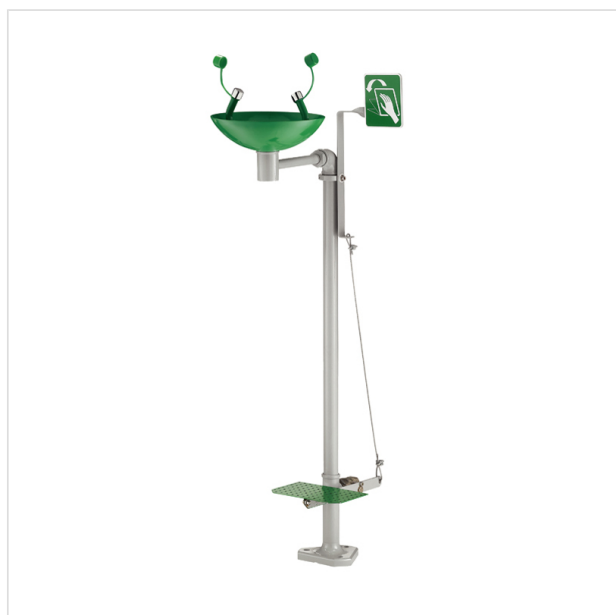

Lavatore d occhi di sicurezza in piedi

CONFORMIDAD

EN 15154-2

ADVANTAGES

- ISO 3864 compliant
- EN 15154-2 compliant
- First-aid in case of chemical projection

SINO TAMBIÉN...

- Anti-dust caps for dusty environment
- Compliant to the article R. 4224-14 of the Labour Code
- Allows to rinse itself the eyes in case of chemical projection
- Delivered with the first-aid labelling
- EN 15154-2 compliant

CARACTERISTICAS TECNICAS

Modelo	LP24	Lavabo	acciaio inossidabile + vernice epossidica verde RA
Conformidad	EN 15154-2	Tubería	acciaio zincato + vernice epossidica grigio RAL 70 F1"
Dimensiones de envío alt x anc x pro (mm)	340 x 320 x 720	Suministro de agua	F1 1 / 4"
Uso	uso interno o externo comando manuale e a pedale	Evacuación	73242921
Fijación	fissazione al suolo	Código Aduanero	

PRODUCTOS COMPLEMENTARIOS

- Kit ritorno che scalda (Réf : KITCC2)

OPTIONS

- Mitigeur Thermostatic per Lavatore d occhi (Réf : MCL)

Modelo	Dimensiones exteriores alt x anc x pro (mm)	Dimensiones interiores alt x anc x pro (mm)	Caudal de lavajos (L/min)	Caudal de la ducha de seguridad (L/min)	Peso (kg)
LP24	H1040		15	0	8.00