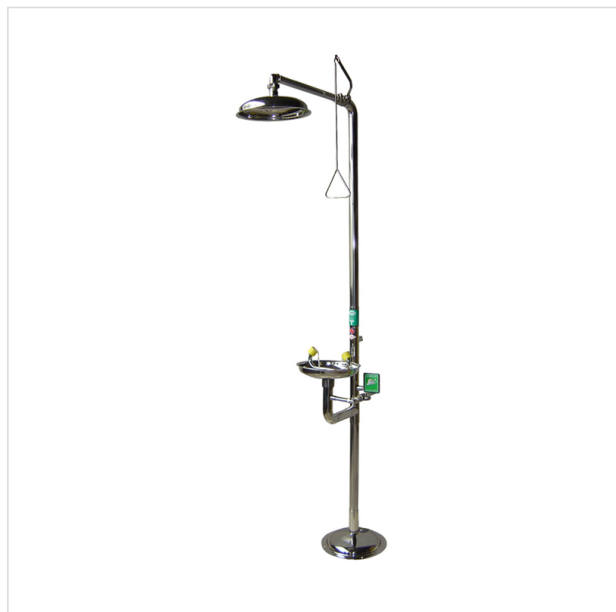

Espediente doccia e lavatore d occhi 100% acciai inossidabili

CONFORMIDAD

EN 15154-1, EN 15154-2, NF X 15-221

ADVANTAGES

- ISO 3864 compliant
- First-aid in case of chemical projection

SINO TAMBIÉN...

- Anti-dust caps for dusty environment
- Compliant to the article R. 4224-14 of the Labour Code
- Delivered with the first-aid labelling
- Allows to rinse itself the body in case of chemical projection

CARACTERISTICAS TECNICAS

Modelo	DLV52	Lavabo	acciaio inossidabile
Conformidad	EN 15154-1, EN 15154-2, NF X 15-221	Cabezal de la ducha	acciaio inossidabile
Dimensiones de envío alt x anc x pro (mm)	350 x 260 x 860	Tubería	acciaio inossidabile
Uso	uso interno	Suministro de agua	F1"
Fijación	comando manuale e a pedale	Evacuación	F1 1 / 4"
	fissazione al suolo	Código Aduanero	73242921

OPTIONS

- Mitigeur Thermostatic per doccia (Réf : MTD)

Modelo	Dimensiones exteriores alt x anc x pro (mm)	Dimensiones interiores alt x anc x pro (mm)	Caudal de lavaojos (L/min)	Caudal de la ducha de seguridad (L/min)	Peso (kg)
DLV52	2200 x 640		11	75	19.00