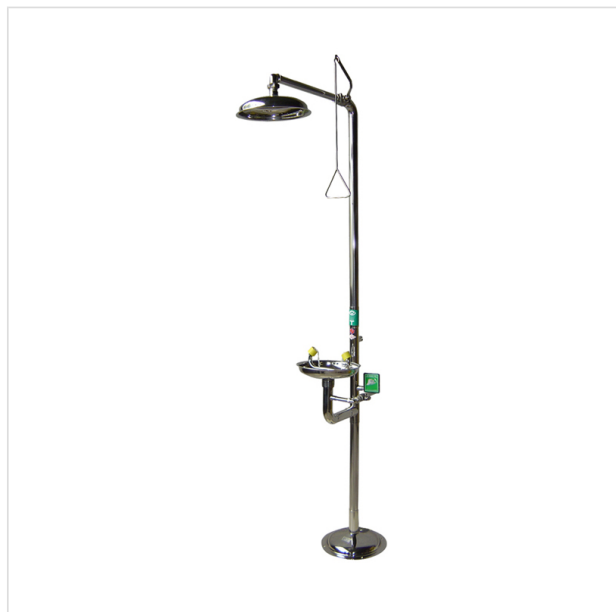

Espediente doccia e lavatore d occhi 100% acciai inossidabili

CONFORMIDAD

EN 15154-1, EN 15154-2, NF X 15-221

ADVANTAGES

- ISO 3864 compliant
- First-aid in case of chemical projection

SINO TAMBIÉN...

- Anti-dust caps for dusty environment
- Compliant to the article R. 4224-14 of the Labour Code
- Delivered with the first-aid labelling
- Allows to rinse itself the body in case of chemical projection

CARACTERISTICAS TECNICAS

| | | | |
|---|--|---------------------|-----------------------------|
| Modelo | DLV52 | Lavabo | acciaio inossidabile |
| Conformidad | EN 15154-1, EN 15154-2, NF X 15-221 | Cabezal de la ducha | acciaio inossidabile |
| Dimensiones de envío alt x anc x pro (mm) | 350 x 260 x 860 | Tubería | acciaio inossidabile |
| Uso | uso interno | Suministro de agua | F1" |
| Fijación | comando manuale e a pedale | Evacuación | F1 1 / 4" |
| | fissazione al suolo | Código Aduanero | 73242921 |

OPTIONS

- Mitigeur Thermostatic per doccia (Réf : MTD)

| Modelo | Dimensiones exteriores alt x anc x pro (mm) | Dimensiones interiores alt x anc x pro (mm) | Caudal de lavaojos (L/min) | Caudal de la ducha de seguridad (L/min) | Peso (kg) |
|--------|---|---|----------------------------|---|-----------|
| DLV52 | 2200 x 640 | | 11 | 75 | 19.00 |