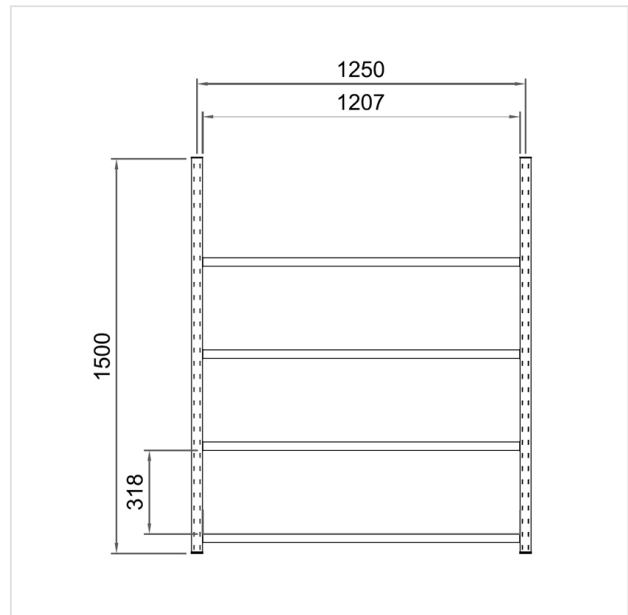

## TECHNISCHE DATEN

Referenz

RR2F4

Referenz	Äußere Abmessungen HxBxT (mm)	Innere Abmessungen HxBxT (mm)	Lagerkapazität (L)	Auffangwanne	Regale	Tragfähigkeit	Gewicht (Kg)
RR2F4			0		4	0	40.00